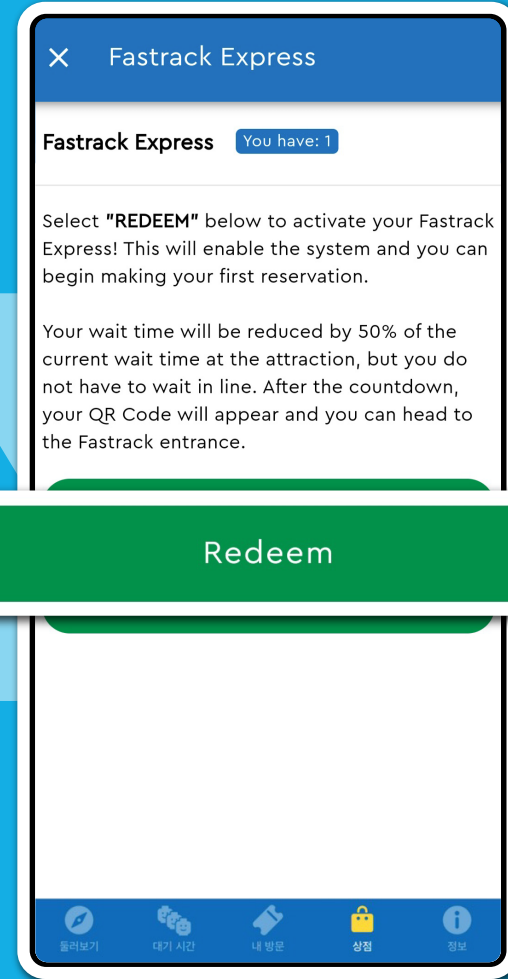

TAP YOUR TICKET

구매한 티켓 확인

Fastrack

CHOOSE A RIDE

예약 희망ライド 선택

TAP "GO TO RIDE IN 2 MINS"

"OO분 후 탑승" 탭

Fastrack