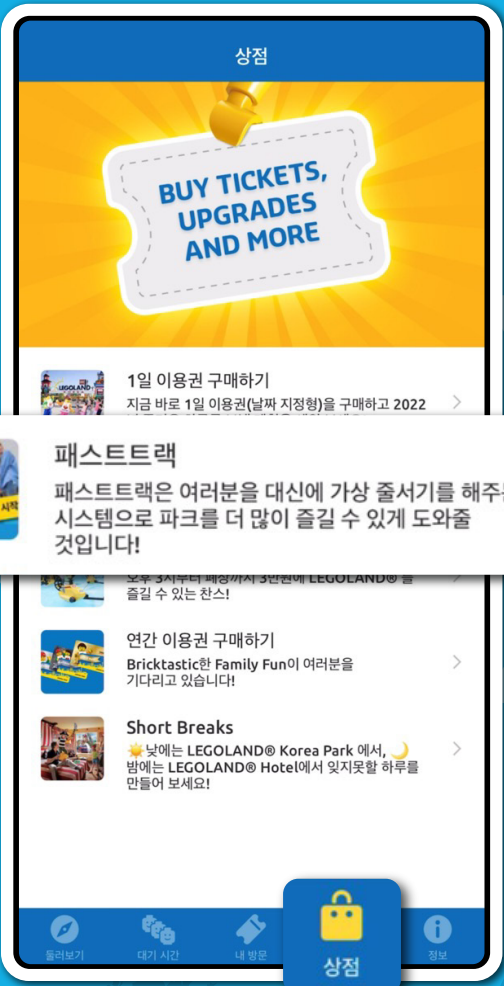

## DOWNLOAD LEGOLAND® APP

앱을 다운로드 해주세요.

**패스트트랙**  
패스트트랙은 여러분을 대신에 가상 줄서기를 해주는 시스템으로 파크를 더 많이 즐길 수 있게 도와줄 것입니다!

**지금 사용하기**