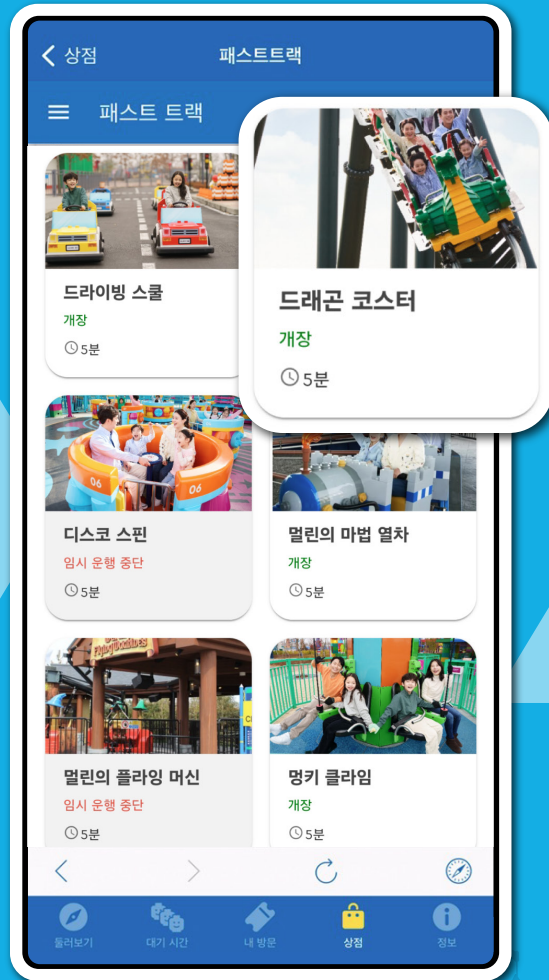

# TAP YOUR TICKET

구매한 티켓 확인

**Fastrack**

# CHOOSE A RIDE

예약 희망ライド 선택