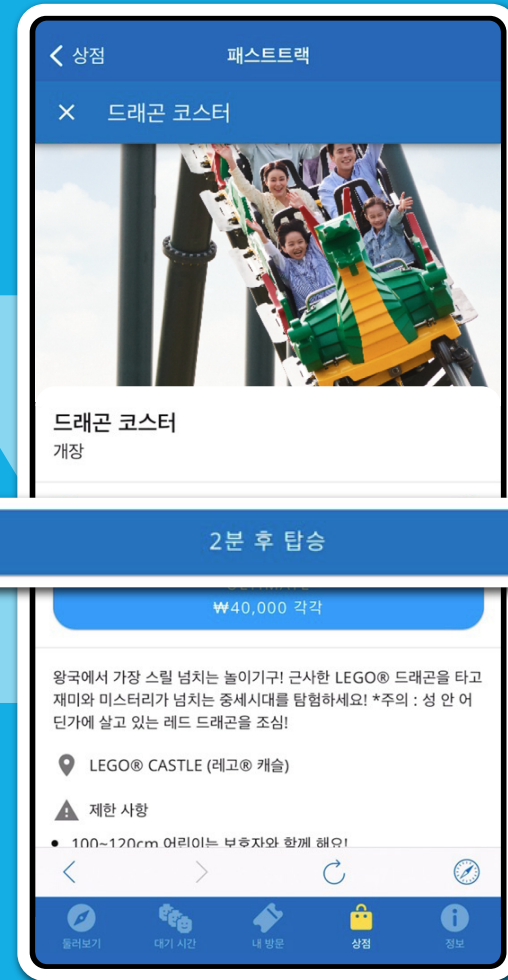

TAP "GO TO RIDE IN 2 MINS"

"OO분 후 탑승" 탭