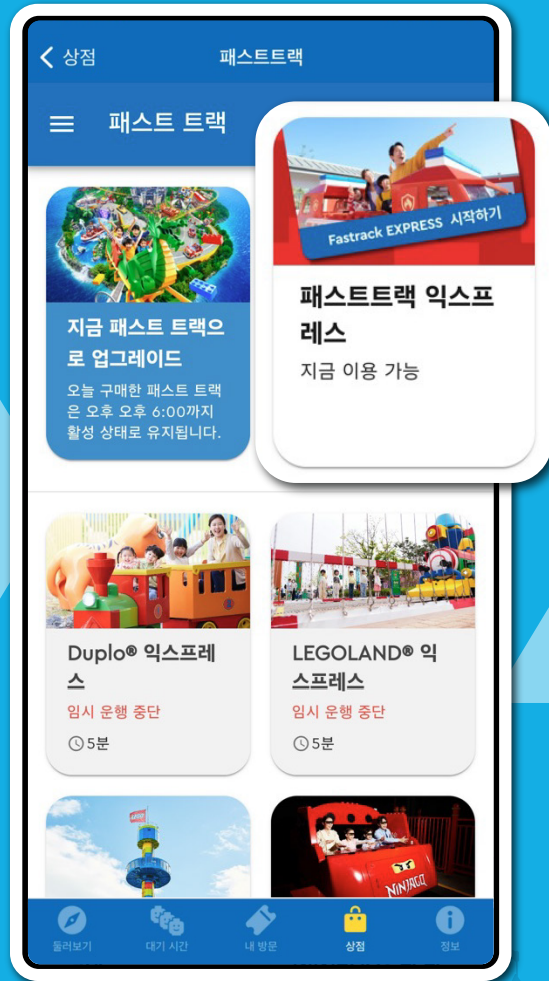

TAP YOUR TICKET

구매한 티켓 확인